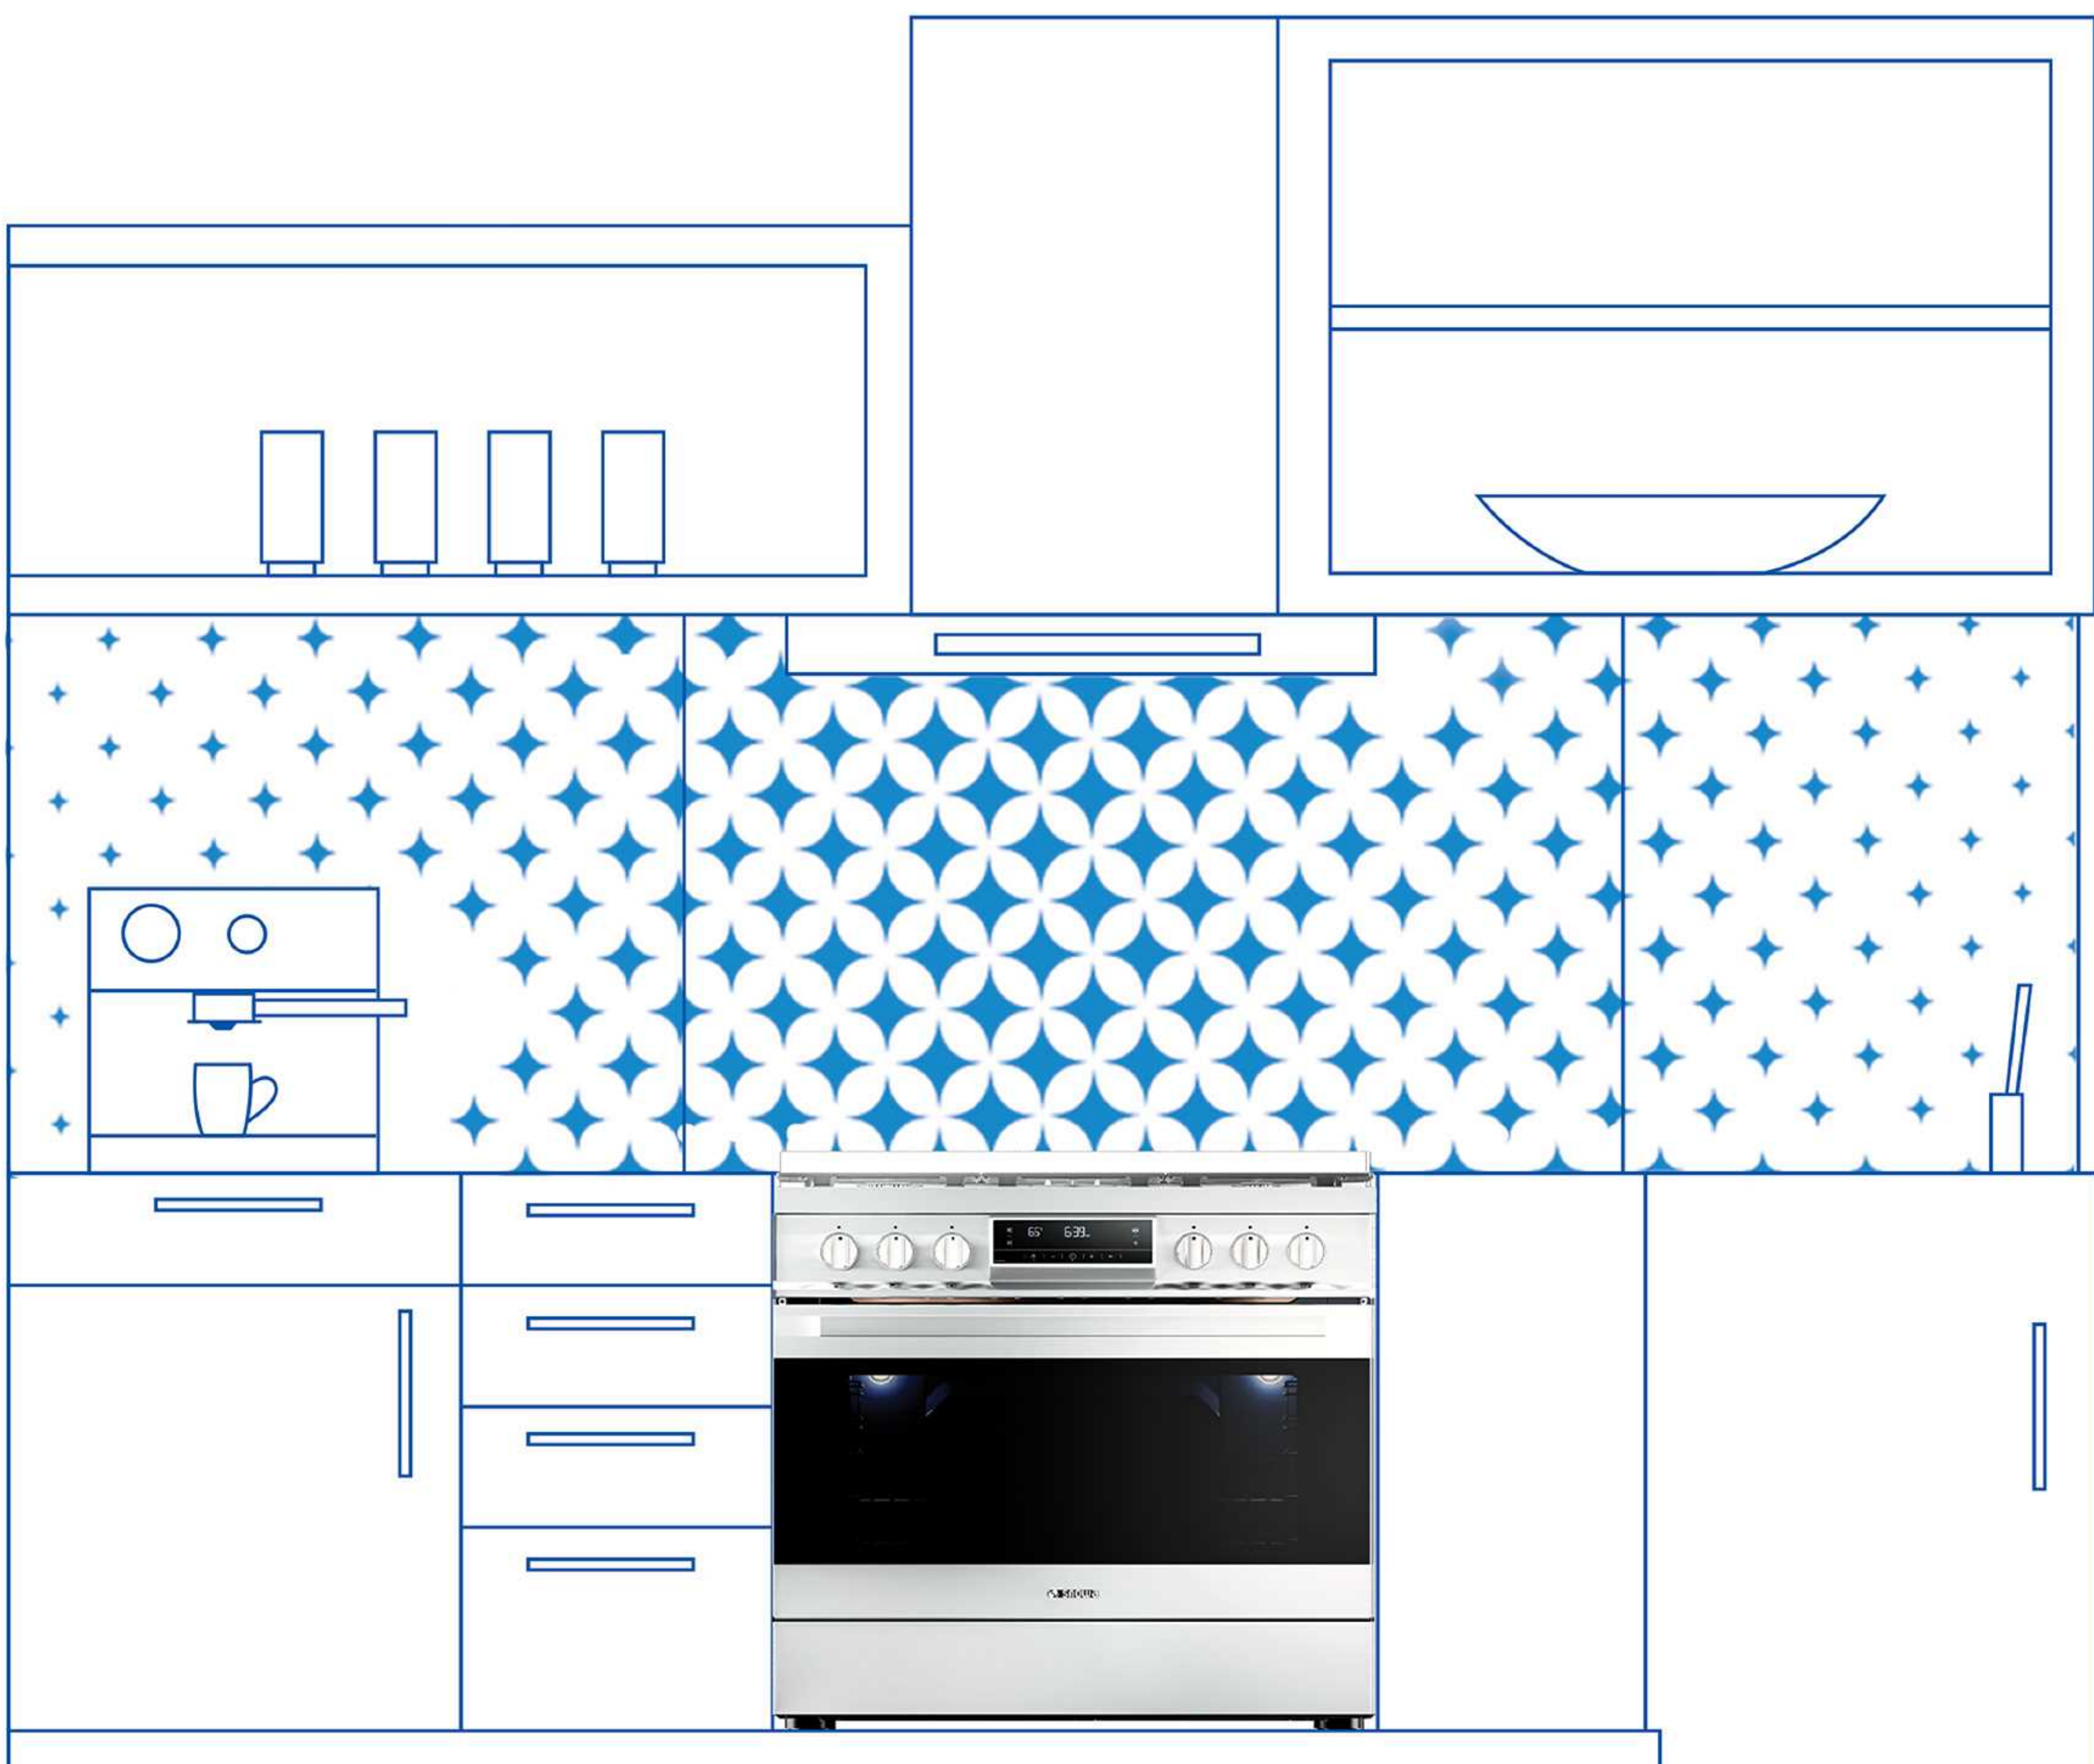

# Large Kitchen Appliances

Catalog

January 2025

اجاق گاز هیربد با قابلیت‌های متنوع، انتخابی ایده‌آل برای آشپزخانه‌های مدرن ایرانی است.

این اجاق گاز با امکانات:

- المنت برقی جهت یخ‌زدایی؛
  - ۲ موتور جوجه گردان با قابلیت استفاده همزمان؛
  - ۲ شعله زماندار جهت مدیریت بهتر زمان پخت؛
  - فن کانوکشن داخل فر جهت پخش حرارت و پخت یکنواخت؛
- تجربه‌ای دلپذیر از آشپزی با طعم‌های اصیل را فراهم می‌کند.

- استیل لایت
- اجاق گاز ۵ شعله فردار
- دارای ۲ موتور جوجه گردان با قابلیت استفاده همزمان
- دارای ۲ شعله زمان دار
- مجهز به فن کانوکشن و فن خنک کننده
- دارای المنت برقی دور فن کانوکشن جهت یخ زدایی
- دارای شیشه کشویی دو جداره نشکن در فر
- رویه یک تکه
- با پوشش داخلی ETC
- حجم فر ۹۰ لیتر
- مجهز به سامانه طبقاتی داخل فر
- دارای ۱ سینی و ۲ شلف
- دارای پنل ارگونومیک دیجیتال لمسی
- دارای تایمر دیجیتال لمسی و دماسنج دیجیتالی
- دارای ولوم باکالیت با پوشش آب کاری کروم
- مجهز به کلید ایمنی در فر
- مجهز به قفل کودک

- استیل لایت، سفید
- اجاق گاز ۵ شعله فردار
- دارای ۲ موتور جوجه گردان با قابلیت استفاده همزمان
- دارای ۲ شعله زمان دار
- مجهز به فن کانوکشن
- دارای شیشه کشویی دو جداره نشکن در فر
- رویه یک تکه
- با پوشش داخلی ETC
- حجم فر ۹۰ لیتر
- مجهز به سامانه طبقاتی داخل فر
- دارای ۱ سینی و ۲ شلف
- دارای پنل ساده دیجیتال لمسی
- دارای تایمر دیجیتال لمسی و دماسنج دیجیتالی
- دارای ولوم باکالیت با پوشش سافت تاج
- مجهز به کلید ایمنی در فر
- مجهز به قفل کودک

- فر برقی توکار ۷۲ لیتری
- استیل با شیشه مشکی
- ۱۱ برنامه پخت نیمه اتوماتیک
- حسگر پخت گوشت
- دارای ۲ گریل (بالا و پایین)
- دارای ۱ عدد جوجه گردان
- دارای فن خنک کننده
- مجهز به فن کانوکشن
- دارای توربو فن
- دارای المنت برقی دور فن کانوکشن جهت یخ زدایی
- شیشه سه جداره نشکن
- صفحه نمایش LED لمسی
- دارای پوشش ETC
- مجهز به ۲ سینی (یک عدد سینی شیرینی پزی و یک عدد سینی عمیق)
- مجهز به شلف توری کروم
- درب آرام بند
- ریل تلسکوپی
- مجهز به قفل کودک