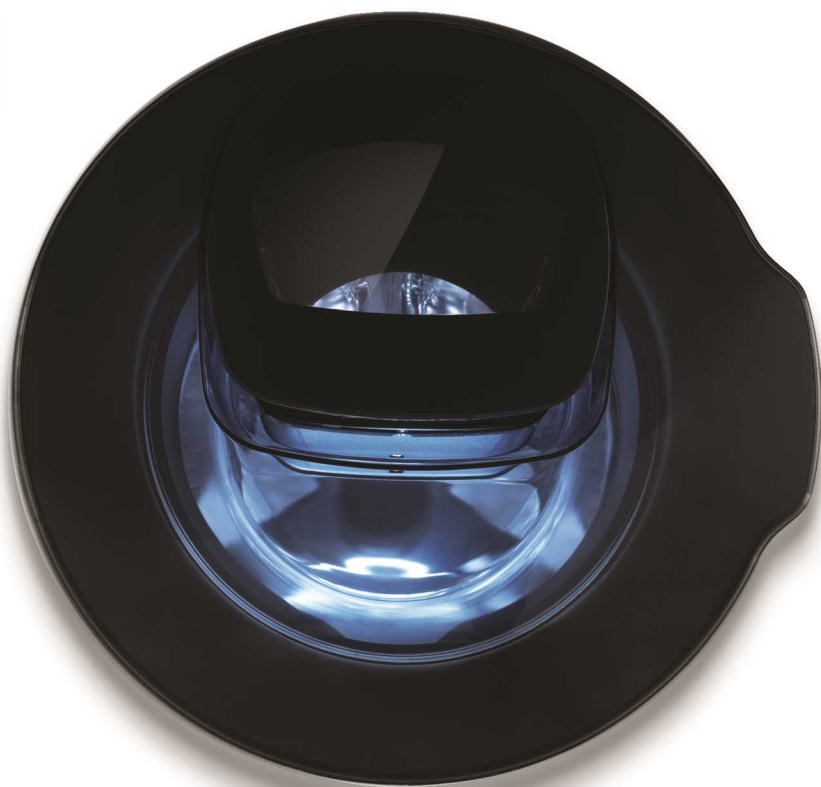

Anahid Washing Machine

124
month
MOTOR
WARRANTY