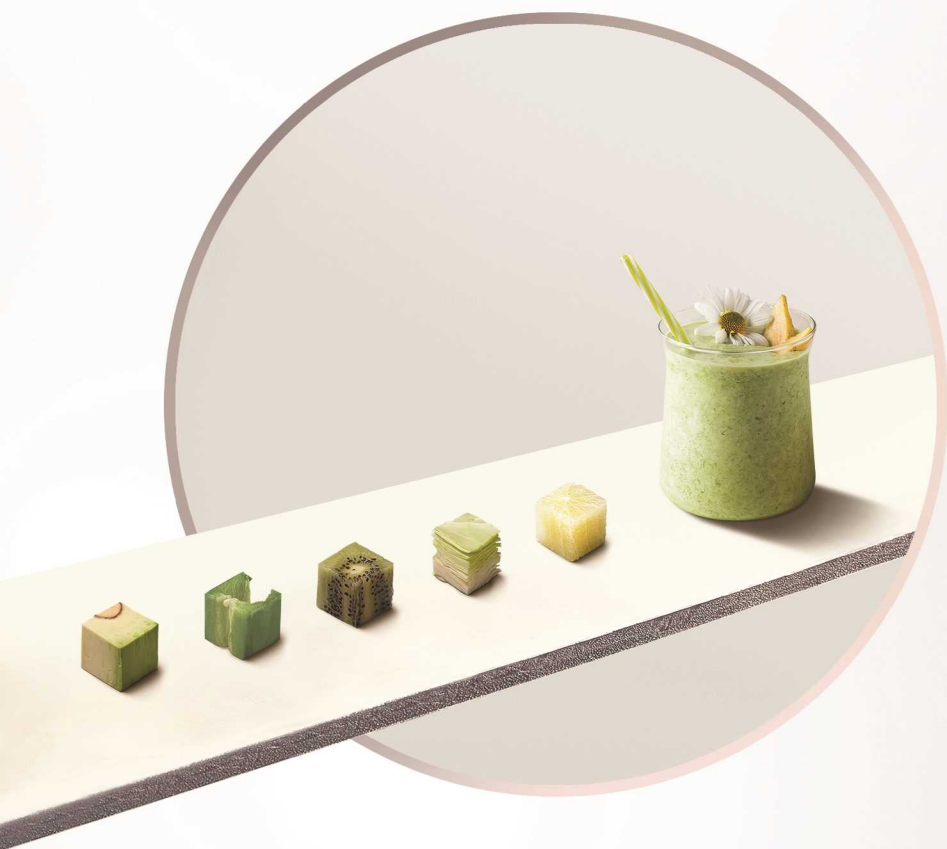

Small Home Appliances